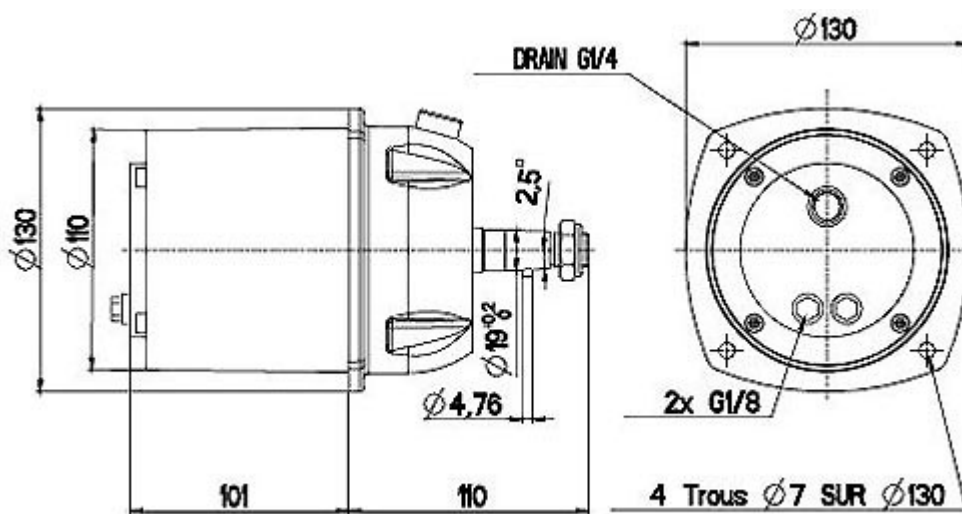

LS 2428

Pump 2202276 241 HB

Flödeshastighet: 24 CC/Rattvarv

Antal kolvar: 5 st

Vikt: 2,7 kg

Volym: 400 CC

Rek ratt diameter: 340 mm

Rattvarv: 4

Cylinder 2202275 VHM EX 281